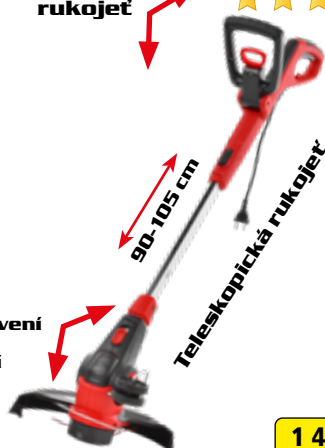

HECHT 300

VYŽÍNAČ

599 Kč

	napětí	230 V / 50 Hz		záběr	22 cm
	příkon	300 W		hmotnost	1,4 kg
	poloautomatické odvíjení struny			náhradní cívka HECHT003003	

HECHT 530

VYŽÍNAČ

Otočná rukojeť

Nastavení úhlu sekací hlavy

Teleskopická rukojeť 87-110 cm

1 199 Kč

	napětí	230 V / 50 Hz		záběr	30 cm
	příkon	550 W		hmotnost	2,6 kg *
	poloautomatické odvíjení struny			náhradní cívka 530000043 (2 ks)	

HECHT 630

VYŽÍNAČ

Otočná rukojeť

Nastavení úhlu sekací hlavy

Teleskopická rukojeť 90-105 cm

1 499 Kč

	napětí	230 V / 50 Hz		záběr	30 cm
	příkon	600 W		hmotnost	2,8 kg *
	poloautomatické odvíjení struny			náhradní cívka 000630 (2 ks)	

HECHT 5020

ACCU VYŽÍNAČ

Nastavení úhlu sekací hlavy

Teleskopická rukojeť 109-136 cm

1 199 Kč

	Accu Li-ion	DC 20 V / 1x 2,5 Ah		záběr	25 cm
	doba provozu	cca 20 min		hmotnost s baterií	2,2 kg
	náhradní cívka 005020 (2 ks)			doba nabíjení	cca 120 min