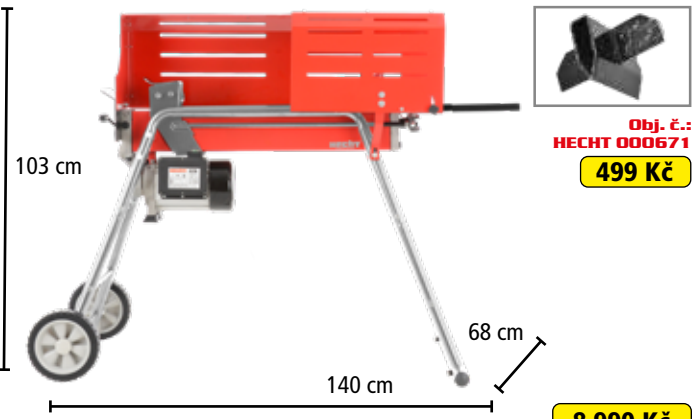

Obj. č.:
HECHT 000650

499 Kč

HECHT 6700 ŠTÍPAČKA NA DŘEVO

6 790 Kč

⚡	napětí	230 V/50 Hz	délka polena	100-370 mm
⚡	příkon	1500 W	průměr polena	50-250 mm
⚡	max. tlak	4 t	hmotnost	54 kg

HECHT 000651

Stojan na
štípačku
HECHT 6500

HECHT 000670

Stojan na štípačku HECHT 670

649 Kč

HECHT 670 ŠTÍPAČKA NA DŘEVO

Obj. č.: HECHT 000671

499 Kč

8 290 Kč

⚡	napětí	230 V/50 Hz	délka polena	100-520 mm
⚡	příkon	2000 W	průměr polena	50-250 mm
⚡	max. tlak	7 t	hmotnost	41 kg

HECHT 676 ŠTÍPAČKA NA DŘEVO

Obj. č.: HECHT 000671

499 Kč

8 990 Kč

⚡	napětí	230 V/50 Hz	délka polena	100-520 mm
⚡	příkon	2000 W	průměr polena	50-250 mm
⚡	max. tlak	7 t	hmotnost	48 kg

Internetový obchod: www.hecht.cz

Obj. č.: HECHT 006060

649 Kč

HECHT 6060 ŠTÍPAČKA NA DŘEVO

13 990 Kč

⚡	napětí	230 V/50 Hz	délka polena	100-550 mm
⚡	příkon	2200 W	průměr polena	70-400 mm
⚡	max. tlak	6 t	hmotnost	105 kg
⬆️	zdvih pístu	480 mm		