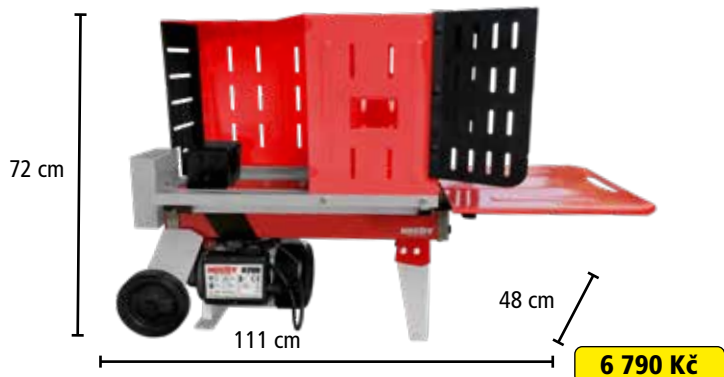

Obj. č.:
HECHT 000650

499 Kč

HECHT 6700 ŠTÍPAČKA NA DŘEVO

6 790 Kč

⚡	napětí	230 V/50 Hz	délka polena	100-370 mm
⚡	příkon	1500 W	průměr polena	50-250 mm
⚡	max. tlak	4 t	hmotnost	54 kg

HECHT 000651

Stojan na
štípačku
HECHT 6500

799 Kč

HECHT 6500 ŠTÍPAČKA NA DŘEVO

Obj. č.:
HECHT 000650

499 Kč

7 690 Kč

⚡	napětí	230 V/50 Hz	délka polena	100-520 mm
⚡	příkon	2200 W	průměr polena	50-250 mm
⚡	max. tlak	5 t	hmotnost	50 kg

HORIZONTALNÍ A VERTIKÁLNÍ ŠTÍPAČKY

HECHT 000670

Stojan na štípačku HECHT 670

649 Kč

HECHT 670 ŠTÍPAČKA NA DŘEVO

Obj. č.: HECHT 000671

499 Kč

8 290 Kč

⚡	napětí	230 V/50 Hz	délka polena	100-520 mm
⚡	příkon	2000 W	průměr polena	50-250 mm
⚡	max. tlak	7 t	hmotnost	41 kg

HECHT 676 ŠTÍPAČKA NA DŘEVO

Obj. č.: HECHT 000671

499 Kč

8 990 Kč

⚡	napětí	230 V/50 Hz	délka polena	100-520 mm
⚡	příkon	2000 W	průměr polena	50-250 mm
⚡	max. tlak	7 t	hmotnost	48 kg

Internetový obchod: www.hecht.cz