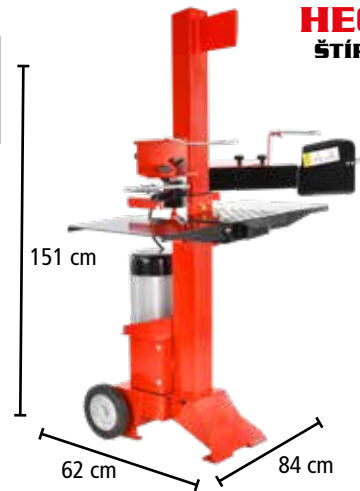

HECHT 000670

Stojan na štípačku HECHT 670

649 Kč

HECHT 670 ŠTÍPAČKA NA DŘEVO

Obj. č.: HECHT 000671

499 Kč

8 290 Kč

⚡	napětí	230 V/50 Hz	délka polena	100-520 mm
⚡	příkon	2000 W	průměr polena	50-250 mm
⚡	max. tlak	7 t	hmotnost	41 kg

HECHT 676 ŠTÍPAČKA NA DŘEVO

Obj. č.: HECHT 000671

499 Kč

8 990 Kč

⚡	napětí	230 V/50 Hz	délka polena	100-520 mm
⚡	příkon	2000 W	průměr polena	50-250 mm
⚡	max. tlak	7 t	hmotnost	48 kg

Internetový obchod: www.hecht.cz

Obj. č.: HECHT 006060

649 Kč

HECHT 6060 ŠTÍPAČKA NA DŘEVO

13 990 Kč

⚡	napětí	230 V/50 Hz	délka polena	100-550 mm
⚡	příkon	2200 W	průměr polena	70-400 mm
⚡	max. tlak	6 t	hmotnost	105 kg
⬆️	zdvih pístu	480 mm		

Obj. č.: HECHT 006070

649 Kč

HECHT 6070 ŠTÍPAČKA NA DŘEVO

14 990 Kč

⚡	napětí	230 V/50 Hz	délka polena	100-550 mm
⚡	příkon	3000 W	průměr polena	80-300 mm
⚡	max. tlak	7 t	hmotnost	98 kg
⬆️	zdvih pístu	495 mm		