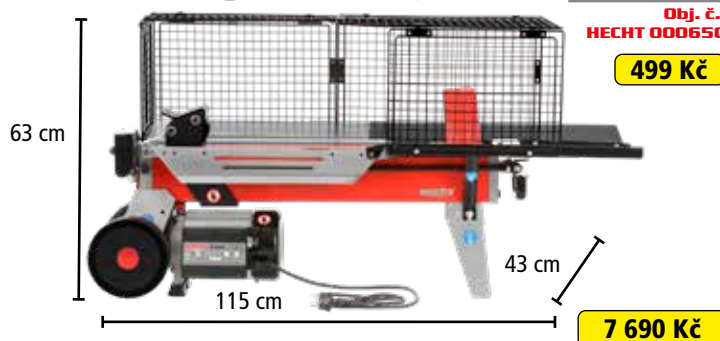

Obj. č.:
HECHT 000650

499 Kč

HECHT 6700 ŠTÍPAČKA NA DŘEVO

6 790 Kč

⚡	napětí	230 V/50 Hz	délka polena	100-370 mm
⚡	příkon	1500 W	průměr polena	50-250 mm
⚡	max. tlak	4 t	hmotnost	54 kg

HECHT 000651

Stojan na
štípačku
HECHT 6500

799 Kč

HECHT 6500 ŠTÍPAČKA NA DŘEVO

Obj. č.:
HECHT 000650

499 Kč

7 690 Kč

⚡	napětí	230 V/50 Hz	délka polena	100-520 mm
⚡	příkon	2200 W	průměr polena	50-250 mm
⚡	max. tlak	5 t	hmotnost	50 kg

HORIZONTALNÍ A VERTIKÁLNÍ ŠTÍPAČKY

HECHT 000670

Stojan na štípačku HECHT 670

649 Kč

HECHT 670 ŠTÍPAČKA NA DŘEVO

Obj. č.: HECHT 000671

499 Kč

8 290 Kč

⚡	napětí	230 V/50 Hz	délka polena	100-520 mm
⚡	příkon	2000 W	průměr polena	50-250 mm
⚡	max. tlak	7 t	hmotnost	41 kg

HECHT 676 ŠTÍPAČKA NA DŘEVO

Obj. č.: HECHT 000671

499 Kč

8 990 Kč

⚡	napětí	230 V/50 Hz	délka polena	100-520 mm
⚡	příkon	2000 W	průměr polena	50-250 mm
⚡	max. tlak	7 t	hmotnost	48 kg

Internetový obchod: www.hecht.cz