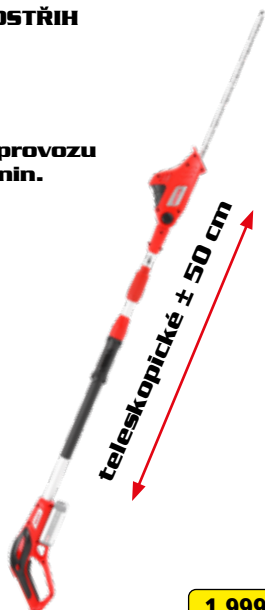

**ACCU  
program  
6020**

**14in 1**

(14 produktů  
na stejnou baterii  
a nabíječku)

**HECHT 5025  
SEKAČKA**

Slot pro 2 baterie

Doba provozu  
≤ 20 min.

**HECHT 6025  
PLOTOSTŘIH**

Doba provozu  
≤ 20 min.

teleskopické ± 50 cm

**HECHT 9025  
VYVĚTVOVACÍ PILA**

Lišta + řetěz  
OREGON

Doba provozu  
≤ 20 min.

teleskopické ± 50 cm

**2 990 Kč**

BEZ POJEZDU

	accu Li-ion	DC 20 V		výška zdvihu	25–65 mm
	Li-ion	2 × 2,5 Ah		šasi	plastové
	záběr	32 cm		koš	26 l
	Ø kol přední/zadní	5,5/6"		centrální nastavení výšky zdvihu	

Internetový obchod: [www.hecht.cz](http://www.hecht.cz)

**1 999 Kč**

	accu Li-ion	DC 20 V / 2,5 Ah		celková délka lišty	50 cm
	max. Ø stříhu	15 mm		hmotnost	3,5 kg
	délka	2–2,5 m			

**2 490 Kč**

	accu Li-ion	DC 20 V / 2,5 Ah		délka lišty	20 cm
	délka	2–2,5 m		hmotnost	3,5 kg