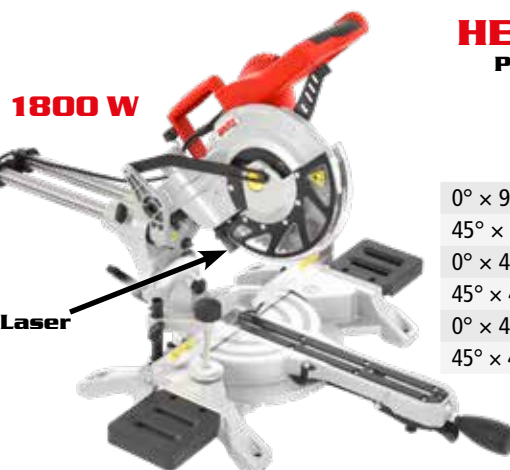

## HECHT 1670 ACCU KOTOUČOVÁ PILA

**HECHT 001670**  
PILOVÝ KOTOUČ NA DŘEVO  
24 zubů, 150 × 10 × 1,6 mm

**1 799 Kč**

	accu	20 V DC		průměr kotouče	150 mm
	baterie	DC 20 V / 1 × 2/4/6 Ah		max. řezná hloubka	48 mm
	otáčky bez zátížení	0-4200 min <sup>-1</sup>		hmotnost	2,37 kg
	doba nabíjení	50 min		doba provozu bez zátížení	35 min*
	baterie a nabíječka nejsou součástí				

## HECHT 813 POKOSOVÁ PILA S LASEREM

**1400 W**

**PILOVÝ KOTOUČ**  
48T×210 mm×25,4 mm pro  
HECHT 813, 828

obj. č.: HECHT 00828

**Prořez**

90° × 90°	55 × 120 mm
45° × 45°	30 × 83 mm
45° × 90°	30 × 120 mm
90° × 45°	55 × 83 mm

**2 290 Kč**

	napětí	230 V/50 Hz		natáčení stolu	-45° / 0° / 45°
	příkon	1400 W		pokosové řezy	90° - 45° vlevo
	průměr kotouče	210 mm		hmotnost	6,3 kg
	otáčky bez zátížení	5000 min <sup>-1</sup>			

## HECHT 828 POKOSOVÁ PILA S LASEREM

**1800 W**

**Prořez**

0° × 90°	60 × 310 mm
45° × 90°	60 × 210 mm
0° × 45° L	36 × 310 mm
45° × 45° L	36 × 210 mm
0° × 45° R	20 × 310 mm
45° × 45° R	20 × 210 mm

**Oboustranný  
pokos**