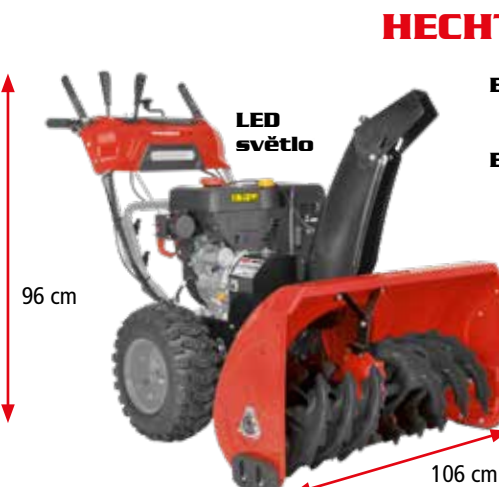

## HECHT 9666 DVOUSTUPŇOVÁ BENZÍNOVÁ FRÉZA S POJEZDEM

Elektrický startér  
230 V/50 Hz

LED světlo

Vyhřívaná  
madla

Pojezd:  
6 rychlosti vpřed  
2 rychlosti vzad

39 990 Kč

	motor HECHT	OHV, 4-takt		max. délka odhozu	> 15 m
	objem motoru	252 cm <sup>3</sup>		nastavitelný komín o	190 °
	šířka záběru	66 cm		hmotnost	110 kg
	výška záběru	54 cm			

## HECHT 9334 SQ DVOUSTUPŇOVÁ BENZÍNOVÁ FRÉZA S POJEZDEM

Pojezd:  
6 rychlosti vpřed  
2 rychlosti vzad

Elektrický  
startér  
230 V/50 Hz

Vyhřívaná  
madla

44 990 Kč

	motor HECHT	OHV, 4-takt		max. délka odhozu	15 m
	objem motoru	375 cm <sup>3</sup>		kola	16×6,5-6"
	šířka záběru	87 cm		hmotnost	127 kg
	výška záběru	51 cm			

## HECHT 9542 SQ DVOUSTUPŇOVÁ BENZÍNOVÁ FRÉZA S POJEZDEM

Elektrický startér  
230 V/50 Hz

16" řetězy pro  
HECHT 9542 TD,  
9542 SQ;

obj. č.: 009129

54 990 Kč

	motor HECHT	OHV, 4-takt		max. délka odhozu	15 m
	objem motoru	420 cm <sup>3</sup>		nastavitelný komín o	190 °
	šířka záběru	106 cm		kola	16×6,5-8"
	výška záběru	51 cm		hmotnost	143,6 kg